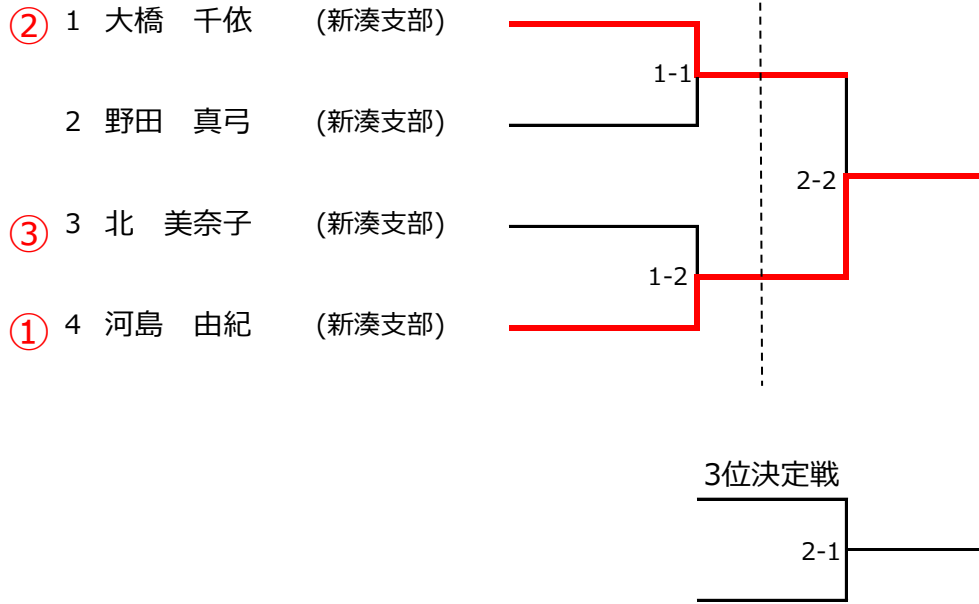

- ① 1 松長 凜太郎 (新湊支部)
- 2 大野 偉佐 (新湊支部)
- 3 藤井 利彦 (新湊支部)
- 4 米本 竜大 (新湊支部)
- 5 岡崎 悠成 (大門支部)
- ② 6 小竹 叶乃佳 (新湊支部)
- 7 山口 結愛 (新湊支部)
- 8 糀谷 謙真 (新湊支部)
- 9 松嶋 伊音 (新湊支部)
- ③ 10 中田 瑚夏 (新湊支部)

個人戦 中学生 形の部

個人戦 中学生 組手の部

個人戦

高校一般女子

形の部

個人戦

高校一般女子

組手の部