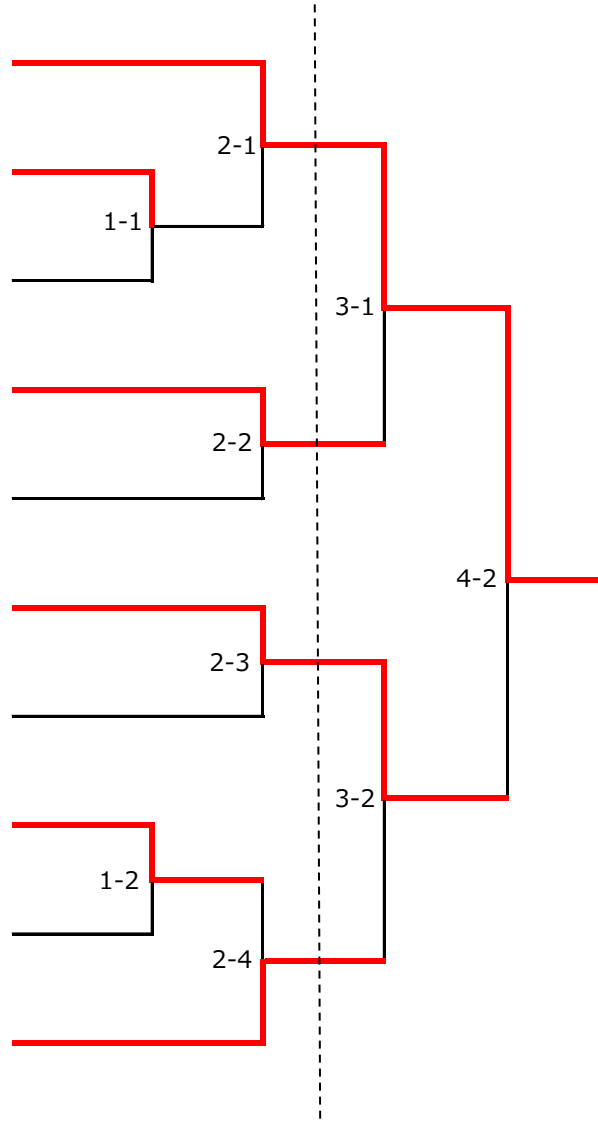

第19回 射水市民体育大会空手道競技 結果

令和6年4月29日

	小学生 形	中学生 形	高校一般女子 形	小学生 組手	中学生 組手	高校一般女子 組手
一位	中田 瑚夏	小西 泰馳	河島 由紀	松長 凜大郎	尚和 奏汰	河島 由紀
二位	松長凜大郎	田中 圭那	大橋 千依	小竹 叶乃佳	小西 泰馳	大橋 千依
三位	小竹 叶乃佳	尚和 奏汰	北 美奈子	中田 瑚夏	田中 圭那	
四位	米本 竜大	渡辺 愛子		米本 竜大	渡辺 愛子	

個人戦 小学生 形の部

- ① 1 中田 瑚夏 (新湊支部)
- 2 糀谷 謙真 (新湊支部)
- 3 藤井 利彦 (新湊支部)
- 4 米本 竜大 (新湊支部)
- 5 松嶋 伊音 (新湊支部)
- ② 6 松長 凜太郎 (新湊支部)
- 7 岡崎 悠成 (大門支部)
- 8 大野 偉佐 (新湊支部)
- 9 山口 結愛 (新湊支部)
- ③ 10 小竹 叶乃佳 (新湊支部)

個人戦 小学生 組手の部

- ① 1 松長 凜太郎 (新湊支部)
- 2 大野 偉佐 (新湊支部)
- 3 藤井 利彦 (新湊支部)
- 4 米本 竜大 (新湊支部)
- 5 岡崎 悠成 (大門支部)
- ② 6 小竹 叶乃佳 (新湊支部)
- 7 山口 結愛 (新湊支部)
- 8 糀谷 謙真 (新湊支部)
- 9 松嶋 伊音 (新湊支部)
- ③ 10 中田 瑚夏 (新湊支部)

個人戦 中学生 形の部

個人戦 中学生 組手の部

個人戦

高校一般女子

形の部

個人戦

高校一般女子

組手の部