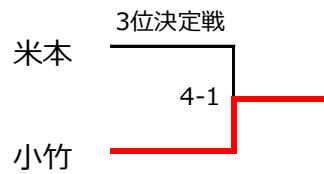

個人戦 小学生 形の部

- ① 1 中田 瑚夏 (新湊支部)
- 2 糀谷 謙真 (新湊支部)
- 3 藤井 利彦 (新湊支部)
- 4 米本 竜大 (新湊支部)
- 5 松嶋 伊音 (新湊支部)
- ② 6 松長 凜太郎 (新湊支部)
- 7 岡崎 悠成 (大門支部)
- 8 大野 偉佐 (新湊支部)
- 9 山口 結愛 (新湊支部)
- ③ 10 小竹 叶乃佳 (新湊支部)