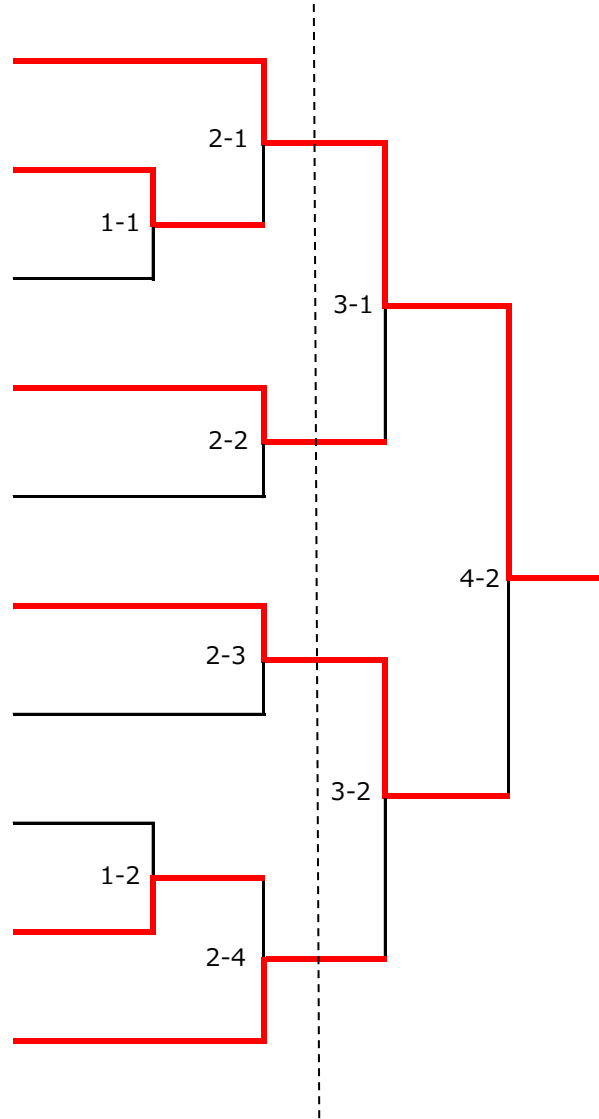

第19回 射水市民体育大会空手道競技 結果

令和6年4月29日

	小学生 形	中学生 形	高校一般女子 形	小学生 組手	中学生 組手	高校一般女子 組手
一位	中田 瑚夏	小西 泰馳	河島 由紀	松長 凜大郎	尚和 奏汰	河島 由紀
二位	松長凜大郎	田中 圭那	大橋 千依	小竹 叶乃佳	小西 泰馳	大橋 千依
三位	小竹 叶乃佳	尚和 奏汰	北 美奈子	中田 瑚夏	田中 圭那	
四位	米本 竜大	渡辺 愛子		米本 竜大	渡辺 愛子	

個人戦 小学生 形の部

- ① 1 中田 瑚夏 (新湊支部)
- 2 糀谷 謙真 (新湊支部)
- 3 藤井 利彦 (新湊支部)
- 4 米本 竜大 (新湊支部)
- 5 松嶋 伊音 (新湊支部)
- ② 6 松長 凜太郎 (新湊支部)
- 7 岡崎 悠成 (大門支部)
- 8 大野 偉佐 (新湊支部)
- 9 山口 結愛 (新湊支部)
- ③ 10 小竹 叶乃佳 (新湊支部)

個人戦 小学生 組手の部

- ① 1 松長 凜太郎 (新湊支部)
- 2 大野 偉佐 (新湊支部)
- 3 藤井 利彦 (新湊支部)
- 4 米本 竜大 (新湊支部)
- 5 岡崎 悠成 (大門支部)
- ② 6 小竹 叶乃佳 (新湊支部)
- 7 山口 結愛 (新湊支部)
- 8 糀谷 謙真 (新湊支部)
- 9 松嶋 伊音 (新湊支部)
- ③ 10 中田 瑚夏 (新湊支部)

個人戦 中学生 形の部

個人戦 中学生 組手の部

個人戦

高校一般女子

形の部

個人戦

高校一般女子

組手の部