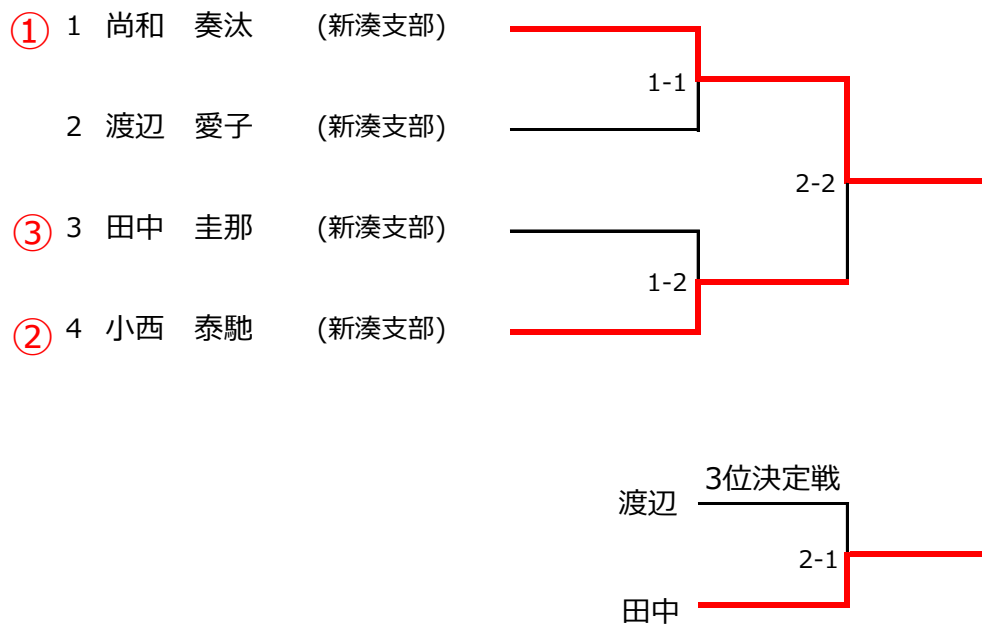

個人戦 小学生 形の部

- ① 1 中田 瑚夏 (新湊支部)
- 2 糀谷 謙真 (新湊支部)
- 3 藤井 利彦 (新湊支部)
- 4 米本 竜大 (新湊支部)
- 5 松嶋 伊音 (新湊支部)
- ② 6 松長 凜太郎 (新湊支部)
- 7 岡崎 悠成 (大門支部)
- 8 大野 偉佐 (新湊支部)
- 9 山口 結愛 (新湊支部)
- ③ 10 小竹 叶乃佳 (新湊支部)

個人戦 小学生 組手の部

- ① 1 松長 凜太郎 (新湊支部)
- 2 大野 偉佐 (新湊支部)
- 3 藤井 利彦 (新湊支部)
- 4 米本 竜大 (新湊支部)
- 5 岡崎 悠成 (大門支部)
- ② 6 小竹 叶乃佳 (新湊支部)
- 7 山口 結愛 (新湊支部)
- 8 糀谷 謙真 (新湊支部)
- 9 松嶋 伊音 (新湊支部)
- ③ 10 中田 瑚夏 (新湊支部)

個人戦 中学生 形の部

個人戦 中学生 組手の部