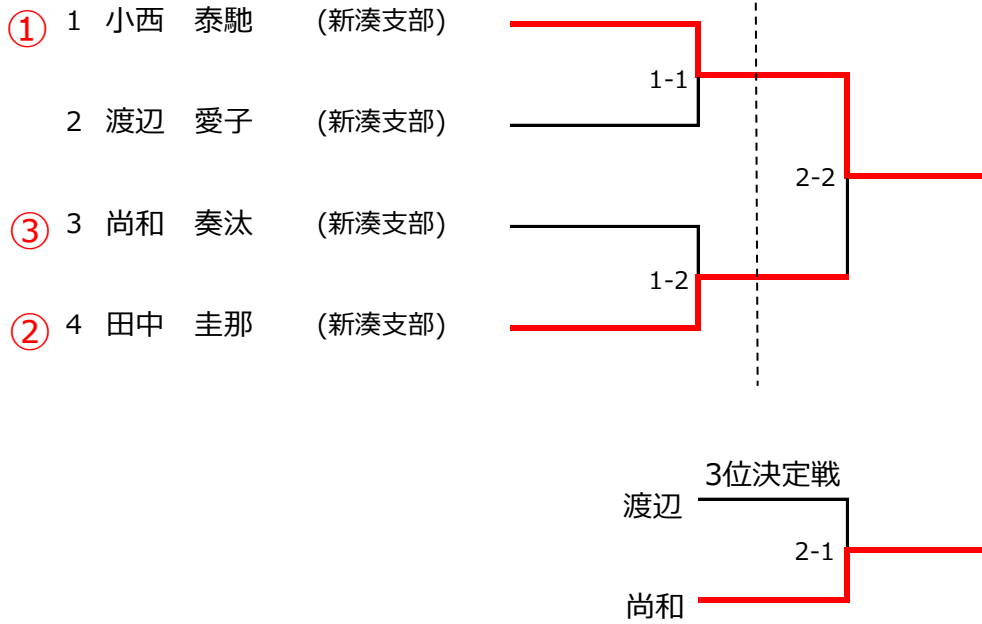

個人戦 小学生 形の部

- ① 1 中田 瑚夏 (新湊支部)
- 2 糀谷 謙真 (新湊支部)
- 3 藤井 利彦 (新湊支部)
- 4 米本 竜大 (新湊支部)
- 5 松嶋 伊音 (新湊支部)
- ② 6 松長 凜太郎 (新湊支部)
- 7 岡崎 悠成 (大門支部)
- 8 大野 偉佐 (新湊支部)
- 9 山口 結愛 (新湊支部)
- ③ 10 小竹 叶乃佳 (新湊支部)

個人戦 小学生 組手の部

- ① 1 松長 凜太郎 (新湊支部)
- 2 大野 偉佐 (新湊支部)
- 3 藤井 利彦 (新湊支部)
- 4 米本 竜大 (新湊支部)
- 5 岡崎 悠成 (大門支部)
- ② 6 小竹 叶乃佳 (新湊支部)
- 7 山口 結愛 (新湊支部)
- 8 糀谷 謙真 (新湊支部)
- 9 松嶋 伊音 (新湊支部)
- ③ 10 中田 瑚夏 (新湊支部)

個人戦 中学生 形の部

個人戦 中学生 組手の部