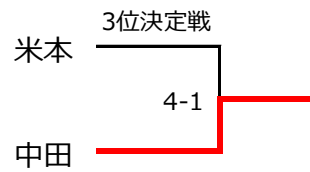

個人戦 小学生 組手の部

- ① 1 松長 凜太郎 (新湊支部)
- 2 大野 偉佐 (新湊支部)
- 3 藤井 利彦 (新湊支部)
- 4 米本 竜大 (新湊支部)
- 5 岡崎 悠成 (大門支部)
- ② 6 小竹 叶乃佳 (新湊支部)
- 7 山口 結愛 (新湊支部)
- 8 糀谷 謙真 (新湊支部)
- 9 松嶋 伊音 (新湊支部)
- ③ 10 中田 瑚夏 (新湊支部)