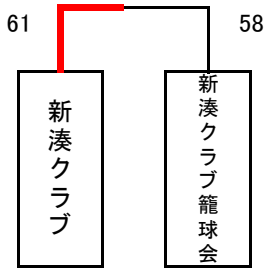

【 第19回 射水市民体育大会 】

バスケットボール競技 一 部

2024.6.30
射水市ヨシダ大島体育館

男子

試合時間 10-2-10-10-10-2-10

予定時間		Aコート(東側)			
1	9:40	新湊クラブ	61	58	新湊クラブ 籠球会
		TO	前半:新湊クラブ 後半:高専射水		
		審判	新湊クラブ		高専射水

注意事項

※開場は9:00です。

※選手控え場所(更衣室)は、男子会議室・女子研修室とします。

※試合は各チーム帯同審判員にて実施します。ご協力をお願い致します。

※ユニホームは、対戦表の左側は淡色、右側が濃色。ベンチはオフィシャルに向かって右側が淡色。

ただし、色が識別でき、両チームの了解があれば、濃淡にこだわらない。

※シャワー・ロッカーの利用はできません。

※ゴミは各自持ち帰ること。

※駐車場は、体育館周り及び射水市庁舎駐車場(立体及び西側)になります。

※施設敷地内禁煙となり喫煙場所は、撤去されております。