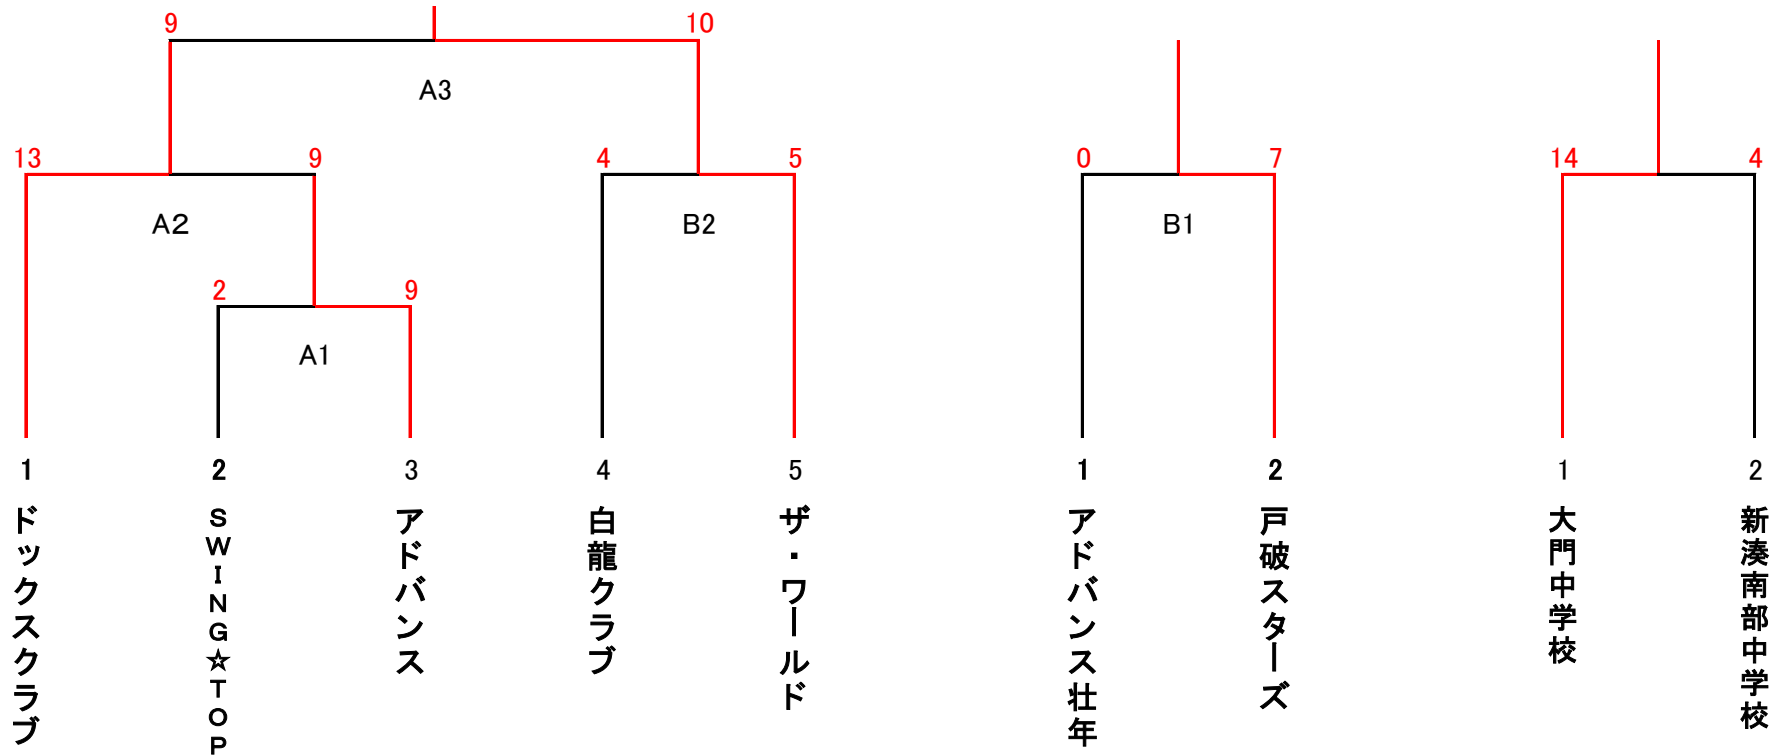

令和6年度射水市スポーツフェスタ 第19回射水市民体育大会ソフトボール競技

1部 日時:5月26日(日) 予備日:6月9日(日) 開始時間 9:00

2部 日時:5月25日(土) 予備日5月26日(日)開始時間 9:00

A 歌の森運動公園多目的グラウンド 北側

B 歌の森運動公園多目的グラウンド 南側

大門中学校グラウンド

7月28日(日)の県民体育大会の勝利権 一般男子Aブロック ザ・ワールド Bブロック ドックスクラブ
壮年 Aブロック 戸破スターズ Bブロック アドバンス壮年