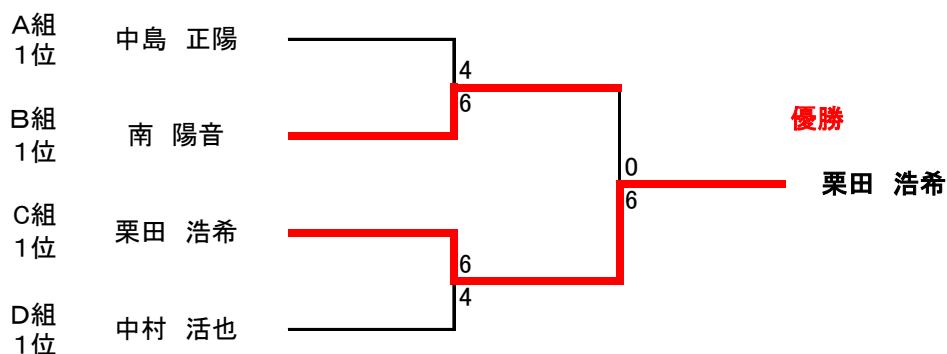

C組

			栗田	竹脇	関原	勝敗数	順位
1	栗田 浩希	T・フリーク		○ 6-0	○ 6-2	2-0	1
2	竹脇 隆司	フリー	× 0-6		○ 6-3	1-1	2
3	関原 正博	富山市TA	× 2-6	× 3-6		0-2	3

D組

			中村	寺脇	小山	勝敗数	順位
1	中村 活也	射水市TA		○ 6-0	○ 6-2	2-0	1
2	寺脇 英次	射水市TA	× 0-6		× 0-6	0-2	3
3	小山 竜一	T・フリーク	× 2-6	○ 6-0		1-1	2

決勝トーナメント

三位決定戦

中村 活也 DEF 中島 正陽